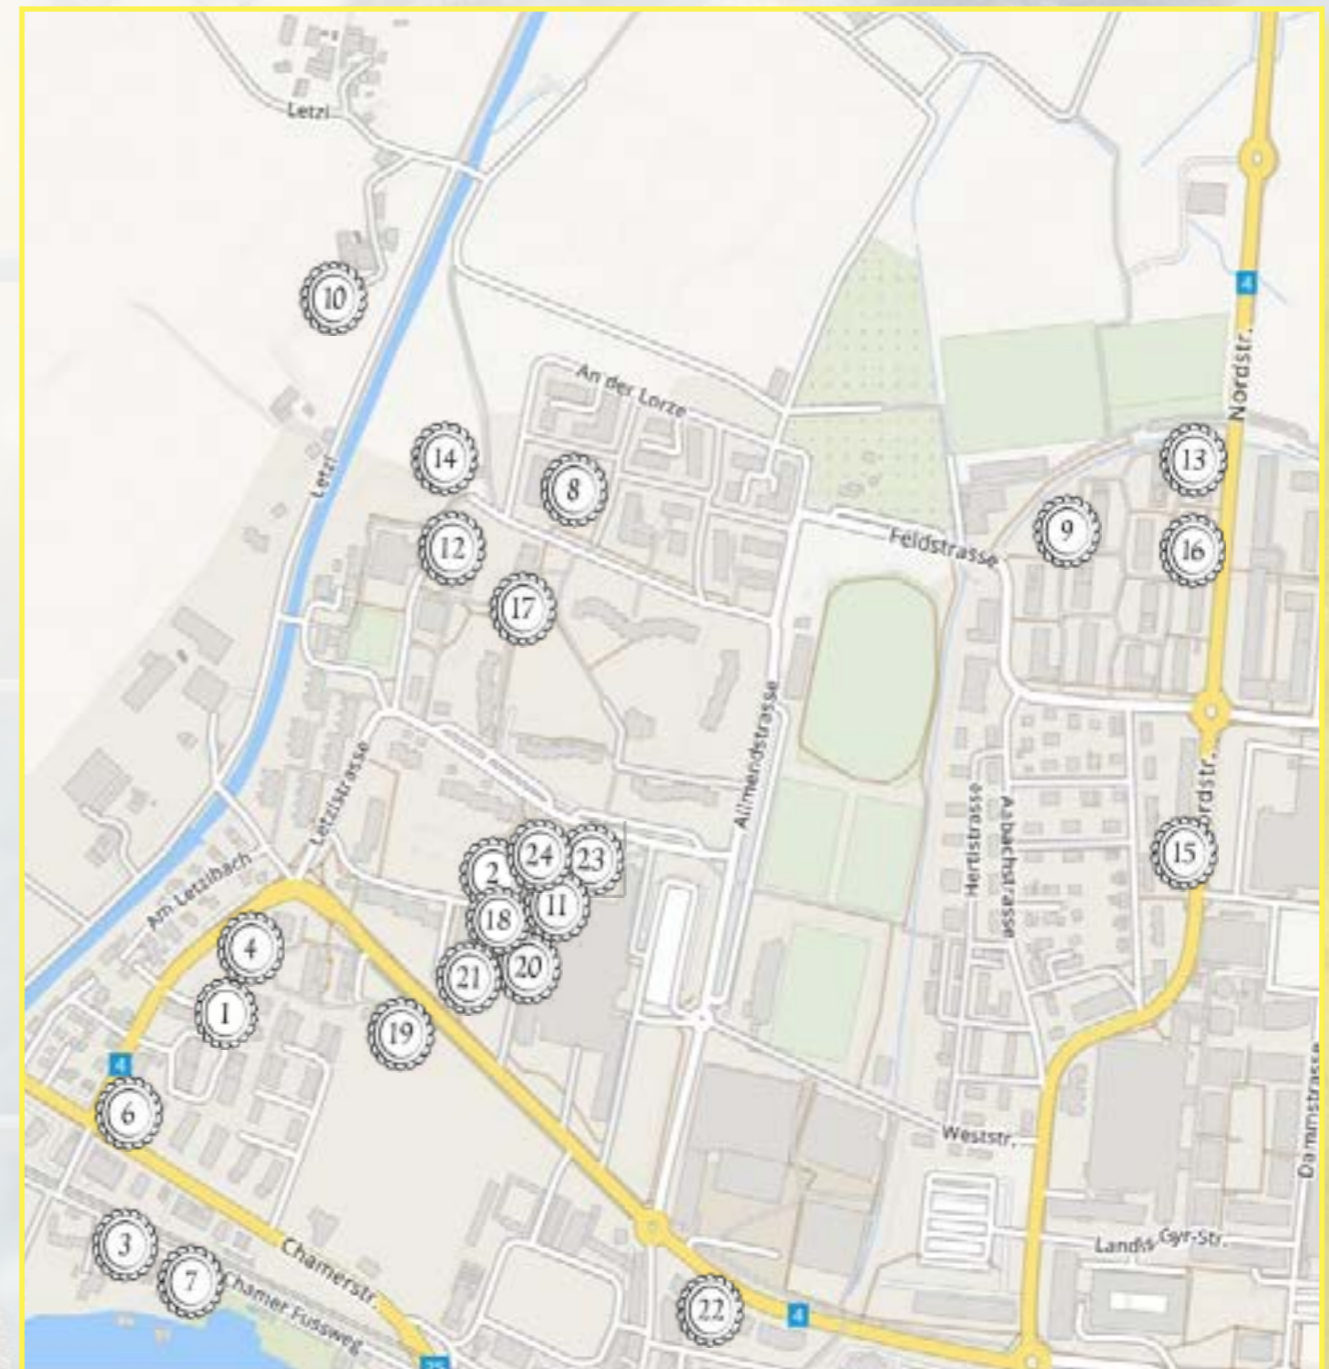

## Lageplan

Dezember	Name	Adresse	Zeitraum der „offenen Tür“ oder „stilles Fenster“
Fr	1.	Klasse von Frau Cautero Schulhaus Letzi, Letzistrasse 18	Stilles Fenster
Sa	2.	Quartierverein ZUGWEST Pfarreizentrum, St.-Johannes-Strasse 9	Stilles Fenster
So	3.	Familie Stöckli-Harte Chamer Fussweg 19	Stilles Fenster
Mo	4.	Familie Kutz Letzistrasse 24	Stilles Fenster
Di	5.	Familie Feierabend Eschenring 7	18:45 bis 19:45 Uhr
Mi	6.	Kinderkrippe Chäferli Letzistrasse 2	Stilles Fenster
Do	7.	Familie Luthiger Chamer Fussweg 15a	18:00 bis 19:30 Uhr
Fr	8.	Familien Müller, Tarnowski, Siegrist und Waidacher Eichwaldstrasse 20	18:00 bis 20:00 Uhr
Sa	9.	Familien Räber-Olivotti, Bitterlin und Bühler Feldhof 9	17:00 bis 19:00 Uhr
So	10.	Familie Freimann Letzi 21	17:00 bis 20:00 Uhr
Mo	11.	Frauengemeinschaft St. Johannes Zug Pfarreizentrum, St.-Johannes-Strasse 9	Adventsfeier 19.00 Uhr Kirche St. Johannes
Di	12.	Klasse von Frau Tgetgel Schulhaus Herti, St. Johannesstrasse 36	Stilles Fenster
Mi	13.	Familien Roth, Bisig, Stocklin, Sutter und Häberli Feldhof 28	17:00 bis 19:00 Uhr
Do	14.	Freizeitbetreuung Pavillon Eichwaldstrasse 19	Stilles Fenster
Fr	15.	KIBIZ Gartenstadt Nordstrasse 9	17:00 bis 19:00 Uhr
Sa	16.	Familie Sambach Feldhof 24	Stilles Fenster
So	17.	Familie Gross-Schmid Eichwaldstrasse 17	Stilles Fenster
Mo	18.	Sternsingerschar <i>Wir verschenken das Friedenslicht.</i> Pfarreizentrum, St.-Johannes-Strasse 9	17:00 bis 19:00 Uhr <i>Bitte Laterne mitbringen.</i>
Di	19.	Familie Camara General-Guisan-Strasse 27	Stilles Fenster
Mi	20.	Freizeitbetreuung Forum General-Guisan-Strasse 22	16:00 bis 17:30 Uhr
Do	21.	KIBIZ Stampfi General-Guisan-Strasse 24	17:00 bis 18:00 Uhr
Fr	22.	Familie Inäbnit General-Guisan-Strasse 15	Stilles Fenster
Sa	23.	Team Weihnachtsspiel Kirche St. Johannes, St.-Johannes-Strasse 9	Weihnachtsspiel 16.30 Uhr Stilles Fenster
So	24.	Team Kinderfeier Kirche St. Johannes, St.-Johannes-Strasse 9	Weihnachtsspiel 16.30 Uhr Stilles Fenster